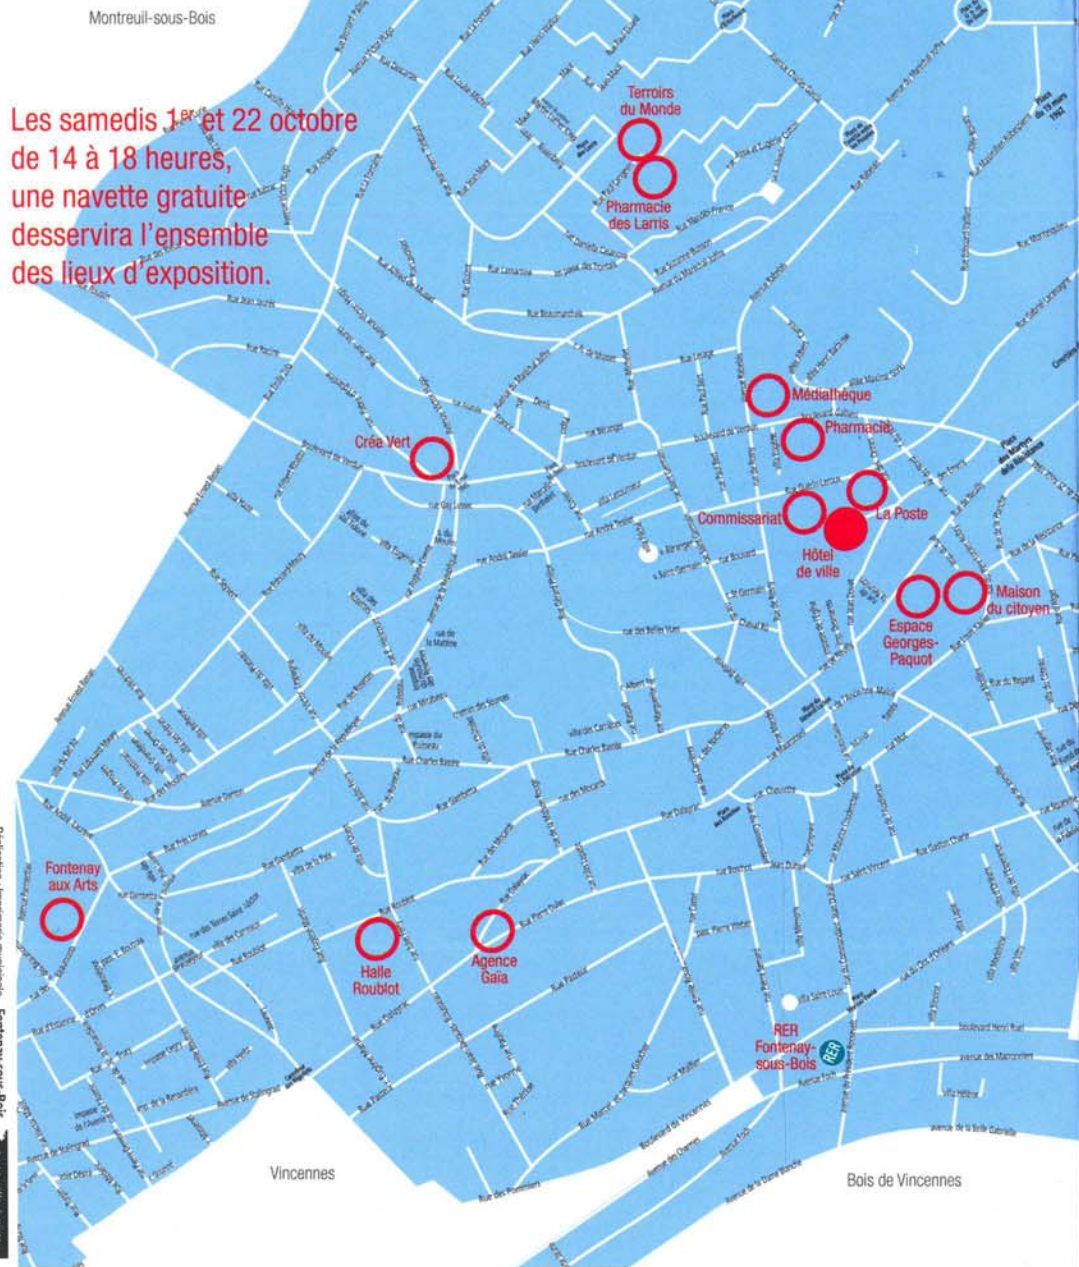

Les samedis 1^{er} et 22 octobre
de 14 à 18 heures,
une navette gratuite
desservira l'ensemble
des lieux d'exposition.

Réalisation : Impprimerie municipale

Fontenay-sous-Bois

une ville à vivre

Pour venir en RER A :
Gare de Fontenay-sous-Bois
ou Val de Fontenay
Bus 124 ou Navette
et aussi : www.mappy.fr
plus d'information sur
www.art-cite.fr

**Pour venir en voiture
Depuis la porte
de Bagnolet,**
prendre l'A3 sur 6 km,
puis l'A86 en direction
de Créteil sur 4 km,
sortir : Fontenay-centre.

Depuis la porte de Bercy :
prendre l'A4 sur 7 km, puis
l'A86 en direction de Bobigny
sur 2,5 km, sortir :
Chelles-Le Perreux,
au 2^e feu à droite
(bd de Fontenay)

Depuis la porte de Vincennes :
prendre la N34 jusqu'à Nogent,
suivre N34 (bd de Stasbourg),
au 3^e feu tourner à gauche :
(route de Stalingrad),
direction : Fontenay centre,

ARTCITE

CONFRONTATIONS 2011

exposition du 3 au 22 octobre